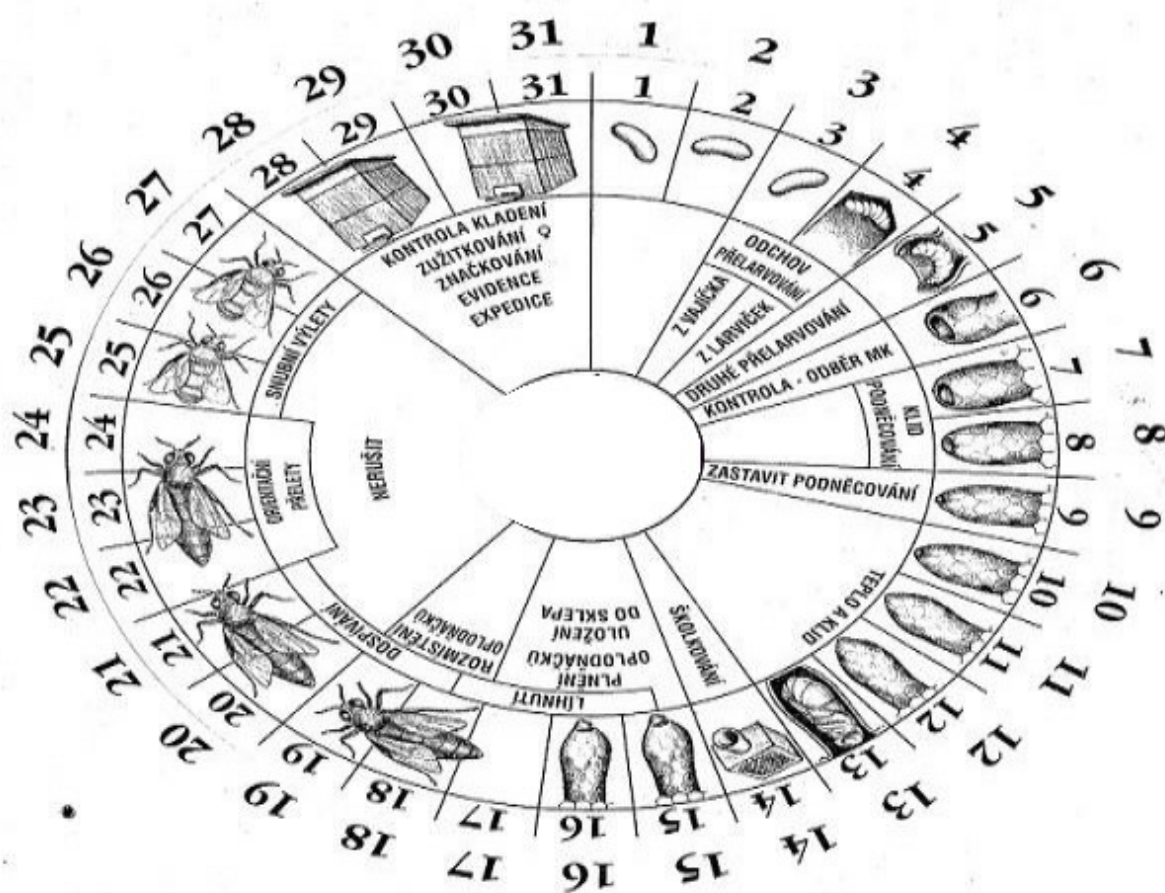

CHOVATELSKÝ KALENDÁŘ

značení matek

barva	letopočet
bílá	končecí číslem 1 nebo 6
žlutá	končecí číslem 2 nebo 7
červená	končecí číslem 3 nebo 8
zelená	končecí číslem 4 nebo 9
modrá	končecí číslem 5 nebo 0

přehled období vývoje

období vývoje	dnů				
	vajíčko	larva	nymfa	kukla	celkem
matky	3	5 ^{1/2}	3	5	16 ^{1/2}
trubce	3	7	5	9	24
dělnice	3	6	4	8	21